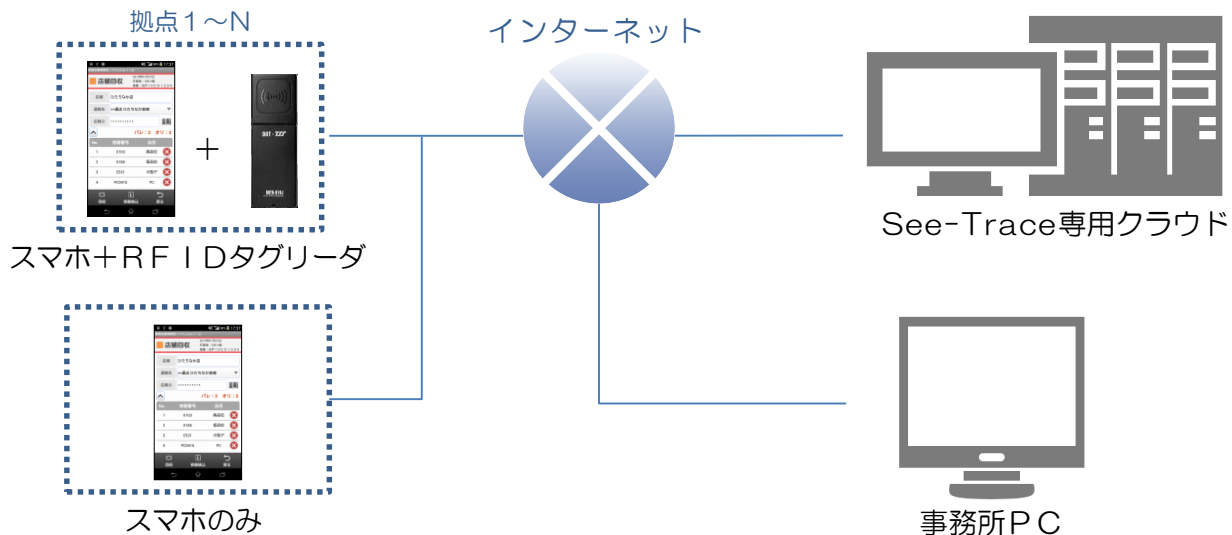

■ システム事例

- リサイクル用コンテナ管理 (管理コンテナ数：3,000個)

改善の POINT

- スマホの利用
→ ペーパーレスにより **運転手、作業者の負担軽減**
- RFIDタグの活用
→ 入庫、出庫、特に **搬入待ち時間解消**、タグ読込みにより簡単に **棚卸し**
- クラウドの効果
→ コンテナの **利用平準化**、紛失防止、**経理システムとの連動**

■ 全体図

■ 機能

- スマホ
 - (1) 拠点別RFIDタグおよびバーコード読込機能
 - (2) 履歴表示機能
 - (3) 棚卸し機能
- PC端末
 - (1) 個別実績・履歴管理および滞留時間管理
 - (2) 在庫管理および棚卸し機能
 - (3) 保守、修理管理