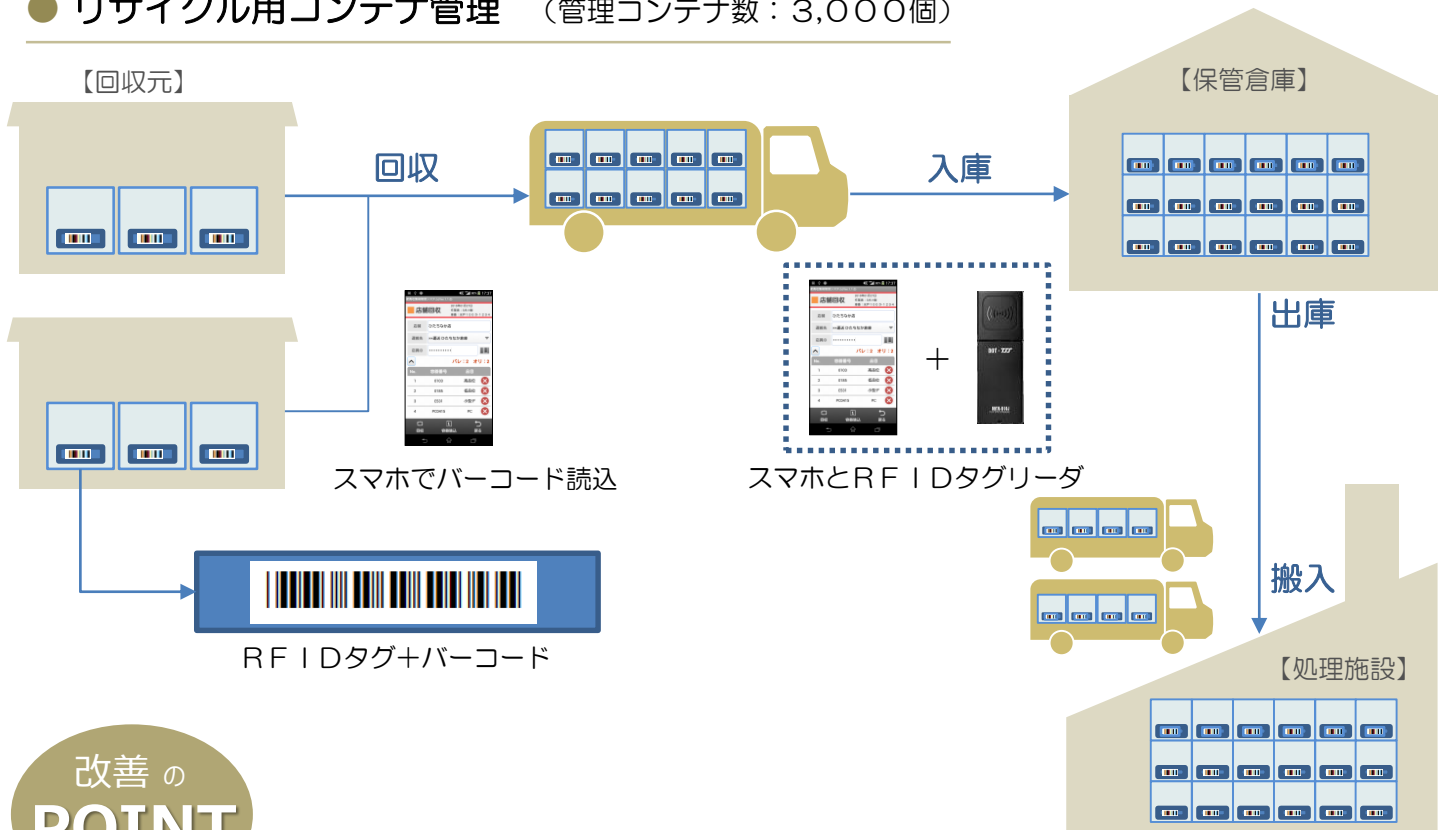

✓ RFID : UHF/HFタグ対応

✓ 棚卸し機能対応

NEW!

See-Trace®

See-Traceは、スマホとクラウドを活用したトレーサビリティシステムです。RFIDタグおよびバーコードを組み合わせ、現場に最適なソリューションをご提供します。

システム価格

クラウド利用、端末2台～

月額 **50,000円**～初期導入費用 **800,000円**～

■ 特長とメリット

- スマホ+クラウドを活用しているため、顧客先、移動中、作業中などモバイル環境でデータの入力、検索ができます。
- RFIDタグを使用して一括読込など、モノの動きを迅速かつ個別に管理できます。
- クラウドなので、事務所でも瞬時にモノの追跡履歴を把握できます。
- 棚卸しにより、拠点にあるモノの数を正確に管理できます。
- 折り畳みコンテナ、トレーなどの循環資材、鋼材や電子部品など、様々なモノを管理します。

■ システム事例

- リサイクル用コンテナ管理 (管理コンテナ数：3,000個)

改善の POINT

- スマホの利用
→ ペーパーレスにより **運転手、作業者の負担軽減**
- RFIDタグの活用
→ 入庫、出庫、特に **搬入待ち時間解消**、タグ読込みにより簡単に **棚卸し**
- クラウドの効果
→ コンテナの **利用平準化**、紛失防止、**経理システムとの連動**

■ 全体図

■ 機能

- スマホ
 - (1) 拠点別RFIDタグおよびバーコード読込機能
 - (2) 履歴表示機能
 - (3) 棚卸し機能
- PC端末
 - (1) 個別実績・履歴管理および滞留時間管理
 - (2) 在庫管理および棚卸し機能
 - (3) 保守、修理管理